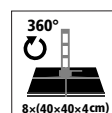

Sunflex

Hochwertiger Freiarmschirm, nach hinten kippbar, einfaches Öffnen und Schliessen des Schirmes dank Kurbelfunktion.

Material: Mast und Gestell aus Aluminium
Stockdurchmesser rechteckig 82 x 58 mm
Bezug: 100% Polyester, 180 g/m²

ø 350 cm, 8-teilig, rund
inkl. Ständerkreuz, ohne Betonplatten 40 x 40 cm, inkl. Schutzhülle

9049206	Ecrú	Fr. 499.-
9049214	Kiwi	Fr. 499.-
9049222	Off Grey	Fr. 499.-

300 x 300 cm, 8-teilig, eckig
inkl. Ständerkreuz, ohne Betonplatten 40 x 40 cm, inkl. Schutzhülle

9049289	Ecrú	Fr. 499.-
9049297	Kiwi	Fr. 499.-
9049305	Off Grey	Fr. 499.-

FARBEN