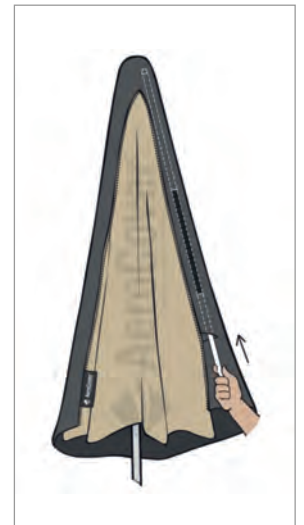

Aero Cover®-Sonnenschirm-Schutzhüllen sind mit einem eingnähten Glasfaserstab ausgestattet. Der Sonnenschirm ist auch ohne Trittleiter leicht abzudecken.

Schutzhülle Schirm

100% Ripstop-Polyester Anthrazit

9220740	165 x 25/35 cm	Fr. 35.-
9220732	215 x 30/40 cm	Fr. 35.-
9220187	250 x 85 cm	Fr. 59.-
9220195	250 x 55/60 cm	Fr. 45.-