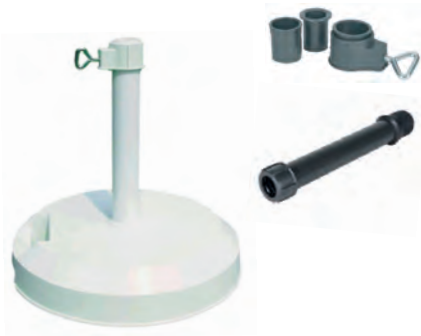

Sockel mit Handgriff ø 40 cm
18 kg, Schirmstöcke ø 26 – 44 mm
Weiss 9052267 **Fr. 49.–**
Anthrazit 9052275 **Fr. 49.–**