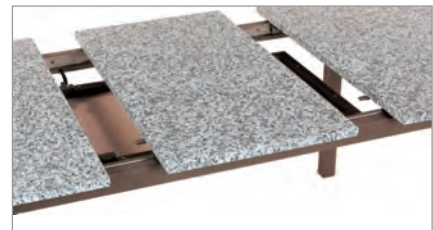

## Auszugs-Tisch LOFT

Stahl anthrazit, HIP-Tischplatte Granit-Optik  
150/200/250 x 90 cm

9123423 Granit hell Fr. 1990.-  
9123563 Granit schwarz Fr. 1990.-

I Oberkant 73 cm  
Unterkant 62 cm