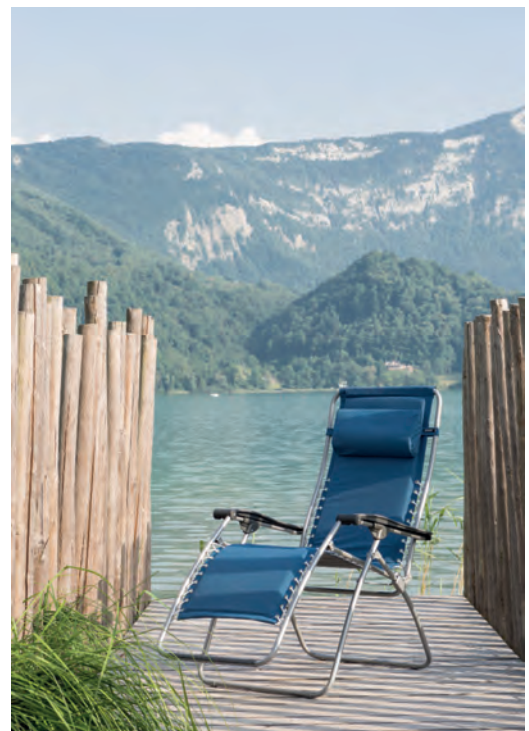

RSXA POLYCOTTON Jeans

Foto: P. Verny

Relaxsessel RSXA

Batyline® 72% PVC + 28% Polyester,
Belastbarkeit 140 kg, LxBxH 88 x 68 x 115 cm

Gestell / Batyline®

9060278	Silber / Ocean	Fr. 259.-
9059726	Silber / Seigle	Fr. 259.-
9066937	Braun / Ecorce	Fr. 259.-

Relaxsessel RSX gepolstert

Belastbarkeit 140 kg, LxBxH 88 x 68 x 115 cm

Gestell / Polycotton

9067000	Silber / Jeans	Fr. 269.-
9066945	Silber / Ardoise	Fr. 269.-

Schutzhülle zu Relaxsessel RSXA + RSX

Polyester anthrazit, mit Reissverschluss
und Trage-Griff/Umhängegriff
9065657 90 x 72 x 20 cm **Fr. 55.-**