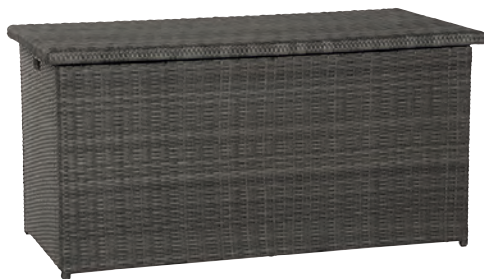

Kissenbox PORTO

Gestell Alu, Gardino®-Geflecht mix-grey, inkl. Innentasche,
Deckel mit 2 Gasdruckfedern, LxBxH 167 x 81 x 84 cm
9155342 **Fr. 1090.–**