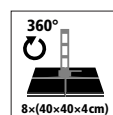

Varioflex

Hochwertiger Freiarmschirm, beliebig kippbar,
einfaches Öffnen und Schliessen des Schirmes dank Kurbelfunktion.

Material: Mast und Gestell aus Aluminium pulverbeschichtet platinum
Stockdurchmesser 90 x 65 mm
Bezug: 100% Polyester 180 g/m²

Ø 300 cm, 8-teilig, eckig
inkl. Ständerkreuz, ohne Betonplatten 40 x 40 cm, inkl. Schutzhülle
9049909 Ecrú Fr. 749.-
9049925 Kiwi Fr. 749.-
9049917 Off Grey Fr. 749.-

FARBEN