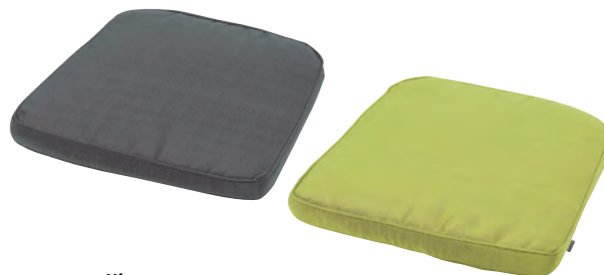

Liege FUSION

Alu/Textilen, LxBxH 180 x 60 x 109 cm
Liegeflächenhöhe 45 cm
9154766 Anthrazit

Fr. 699.-

Kissen
Polyester, 44 x 46 cm
Fr. 29.- / Kissen

Box à 20 Kissen 9154733 Grau
Box à 20 Kissen 9154741 Lime