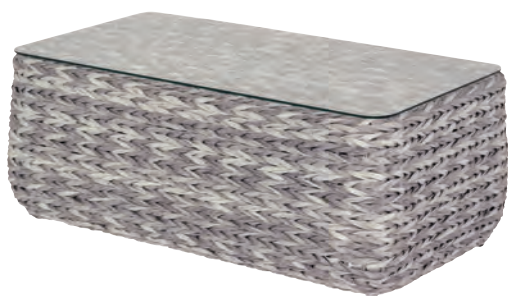

Loungetisch COSTA RICA

mit Klarsicht-Glasplatte, LxBxH 119 x 60 x 46 cm

9154568   Grau

Fr. 599.-