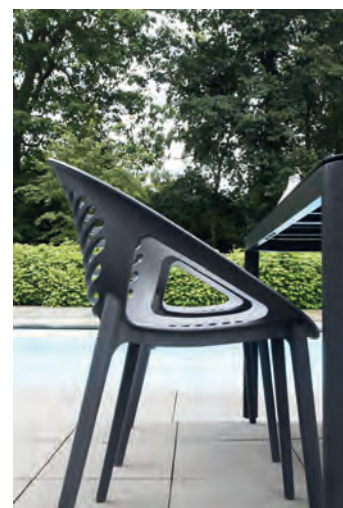

TISCHE HPL / SESSEL ROMEO

| Oberkant 74 cm
| Unterkant 69 cm

Tisch HPL

Gestell Alu, HPL-Platte, LxB 170 x 100 cm
9155573 Anthrazit **Fr. 990.-**
9155888 Taupe **Fr. 990.-**

Tisch HPL

Gestell Alu, HPL-Platte, LxB 240 x 100 cm
9155581 Anthrazit **Fr. 1350.-**
9155896 Taupe **Fr. 1350.-**