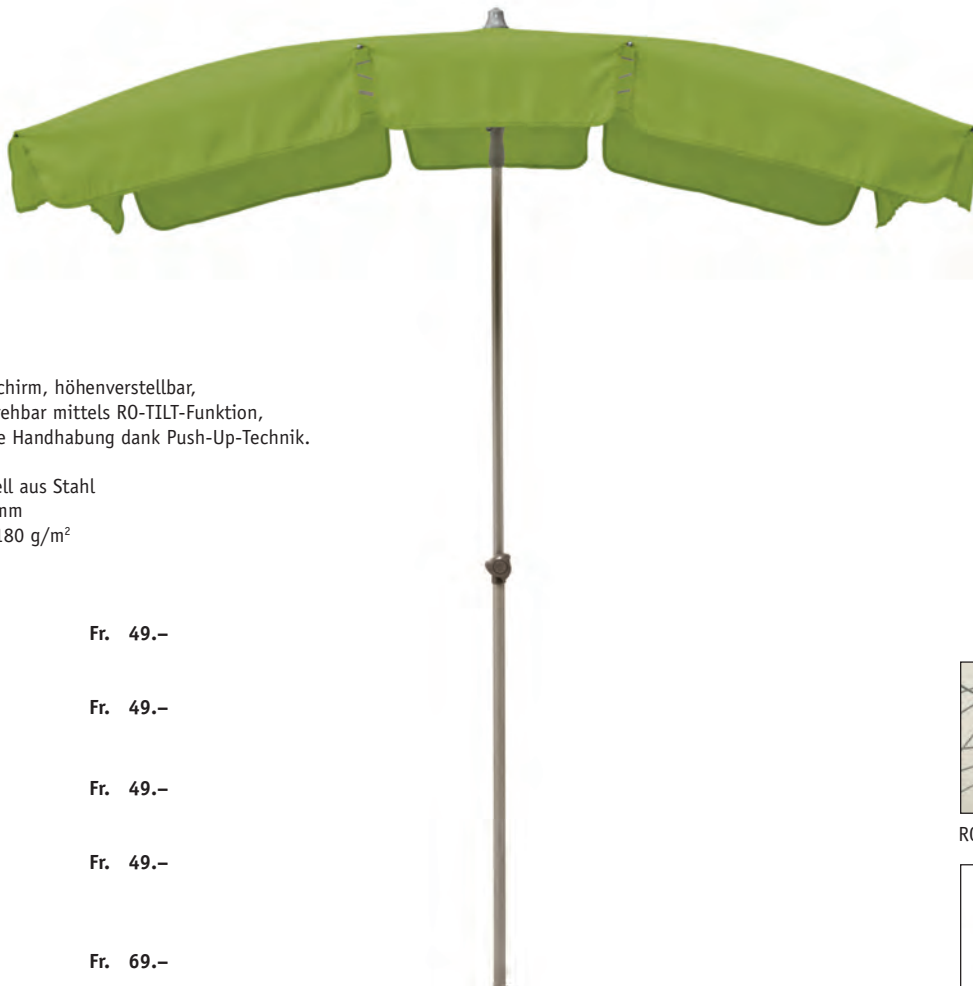

Rund, quadratisch oder eckig, gross oder klein im Format: Alle Modelle dieser Sonnenschirm-Linie lassen sich vielerorts einsetzen. Ausserdem überzeugen sie in punkto UV-Schutz nach australischem Standard UPF 50+, leichter Handhabung, langer Lebensdauer, Qualität und sogar im Preis.