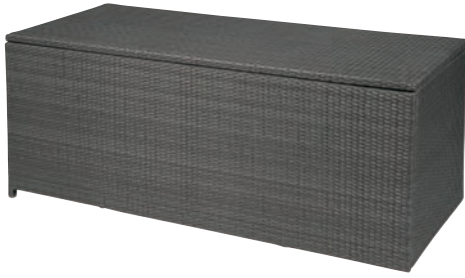

KISSENBOXEN

Kissenbox JAMES

Kunststoff-Geflecht grau, LxBxH 160 x 70 x 69 cm, mit Rollen
inkl. Innenschutzsack mit Reissverschluss
9019985 **Fr. 649.–**

Ersatz-Innentasche wasserdicht

9019969 **Fr. 49.–**