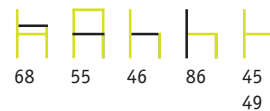

Sessel AYANNA

Gestell Stahl Platinum,
Geflecht mit Kordeln Thermoplastik Polypropylen,
ohne Kissen
9155391 Taupe **Fr. 450.-**