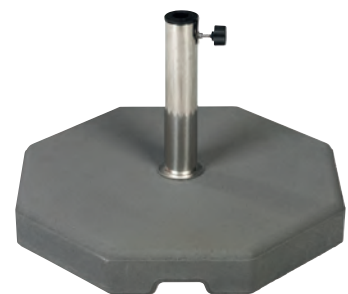

Sockel Naturbeton
50 kg, ohne Rollen, Standrohr Edelstahl für
Schirmstöcke $\varnothing$ 25 – 55 mm
Anthrazit 9052531 Fr. 99.–