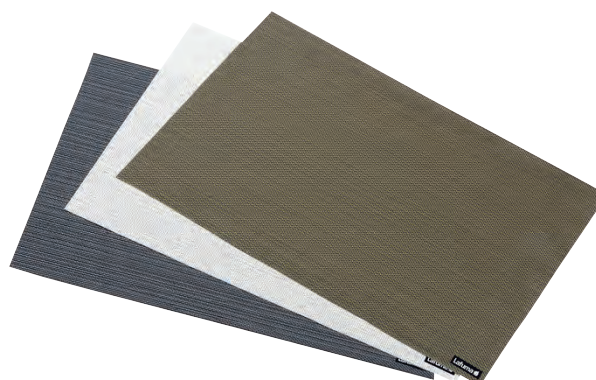

Tischset Hedona®
32 x 44 cm

9065616	Latte	Fr. 12.90
9065608	Expresso	Fr. 12.90
9065624	Marina	Fr. 12.90