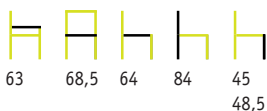

Masse Hocker: 45,5 x 40,5 x 32,5 cm

Masse Beistelltisch: 64 x 45,5 x 45 cm