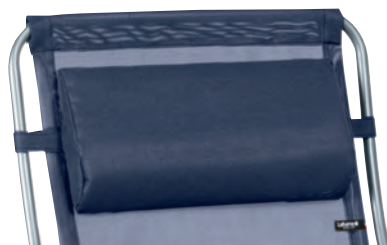

Kopfpolster / Gummischnur

Kopfpolster RSXA + RSX Batyline®

9060898 Seigle **Fr. 29.-**
9060575 Schwarz **Fr. 29.-**
9061037 Ocean **Fr. 29.-**