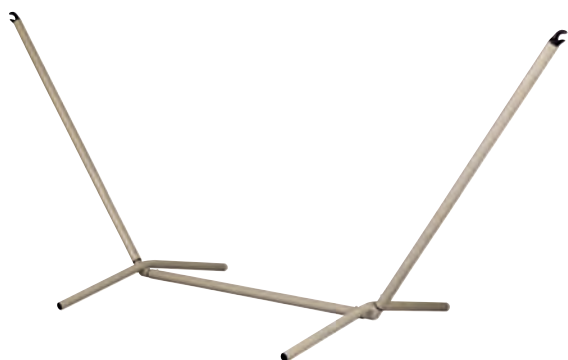

HÄNGEMATTENGESTELLE

Hängemattengestell NEPTUNO Doppel, Stecksystem
LxBxH 350 x 125 x 140 cm, Belastbarkeit 160 kg
9344219 Weiss Fr. 179.-