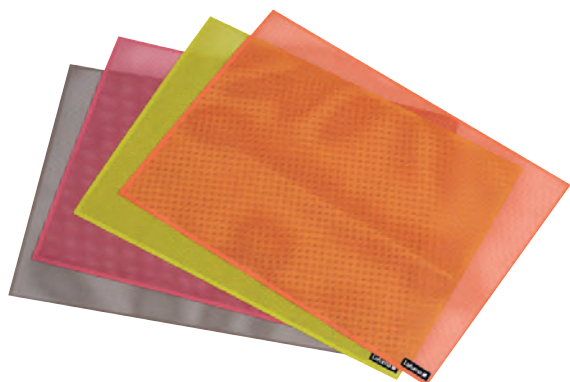

TISCHSETS / SESSEL MAXI POP UP

Tischset Batyline® 32 x 44 cm

<i>Batyline® Duo</i>		
9067372	Galet	Fr. 11.90
9067943	Outremer	Fr. 11.90
9067984	Aqua	Fr. 11.90

<i>Batyline®</i>		
9065558	Ecorce	Fr. 9.90
9065590	Papageno	Fr. 9.90