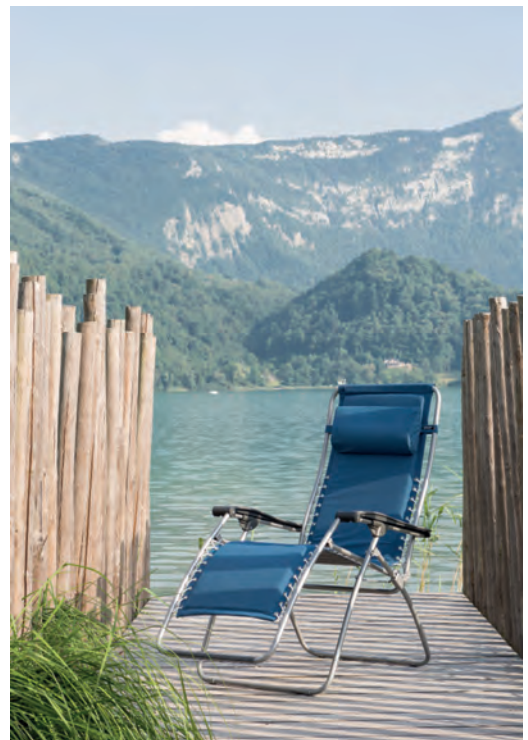

RSXA

Fauteuil Relax réglable en continu et pliant, structure en acier (ø 20 mm), accoudoirs ergonomiques amovibles avec support d'appui en mousse synthétique à relief résiné, tenture amovible avec cordeau en caoutchouc (système de suspension à ressort) tête ergonomique rembourrée, réglable et amovible.

RSXA POLYCOTTON Jeans