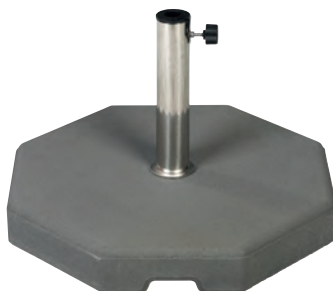

Pied en béton naturel

50 kg, sans roulettes,
tubes de parasols ø 25 – 55 mm
Anthracite 9052531

Fr. 100.–

Système de transport

pour pieds de parasols
convient seulement pour
le pied 9052531,
ce système simplifie
le déplacement du pied
9052564

Fr. 75.–