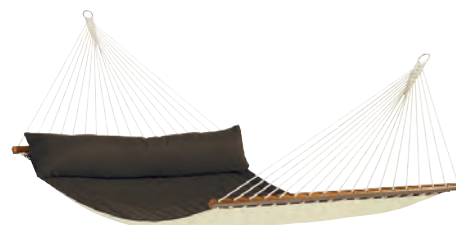

HAMACS

LA SIESTA