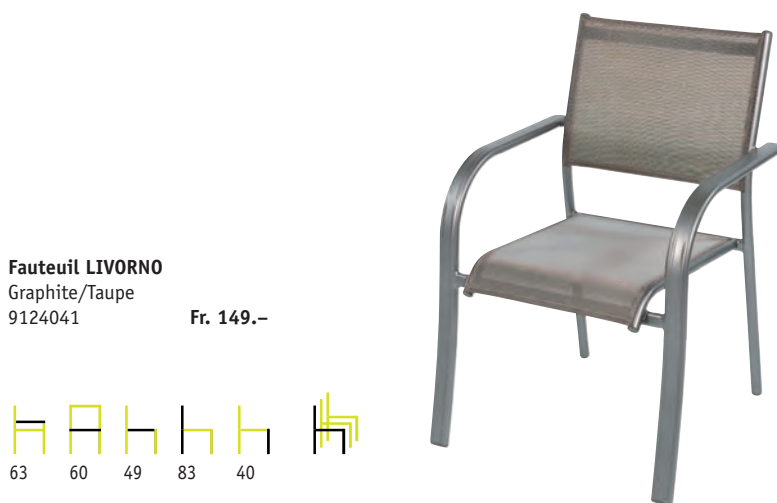

Fauteuil LIVORNO
Graphite/Taupe
9124041 **Fr. 149.-**