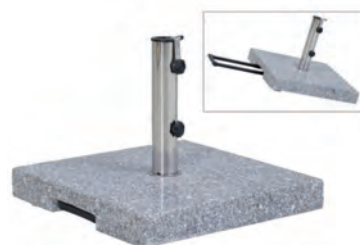

Socle en granit, carré 50 x 50 cm
45 kg, tube inox, tubes de parasols 35 – 55 mm
9151028 **Fr. 129.–**

Socle en granit Trolley 50 x 50 cm
45 kg, tube en inox, tubes de parasol 35 – 55 mm
9150400 **Fr. 159.–**