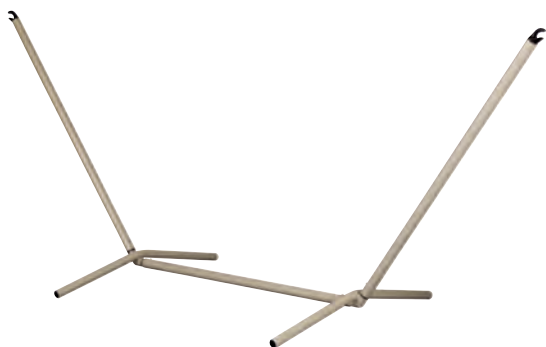

CHÂSSIS DE HAMAC

Châssis de hamac NEPTUNO double, système enfichable
grandeur (LxLaxH) 350 x 125 x 140 cm, capacité de charge 160 kg
9344219 Blanc Fr. 179.-