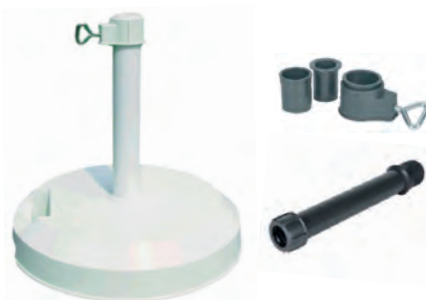

Socle avec poignée ø 40 cm

18 kg, tubes de parasol 26 - 44 mm

Blanc 9052267 Fr. 49.-
Anthracite 9052275 Fr. 49.-