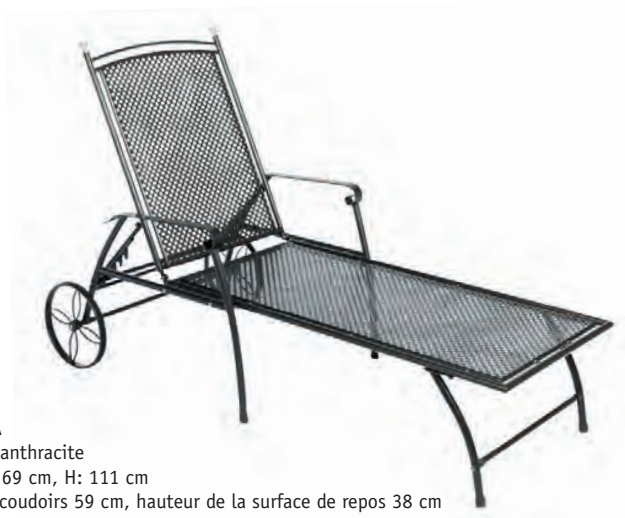

Calèche REXIA
métal déployé anthracite
L: 206 cm, La: 69 cm, H: 111 cm
hauteur des accoudoirs 59 cm, hauteur de la surface de repos 38 cm
9122862 **Fr. 499.-**