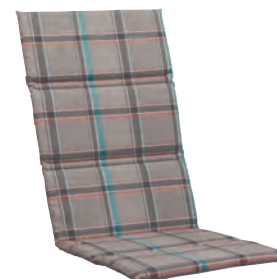

Dessin 575

75% Coton, 25% Polyester

convient à **Basic, Basic Plus, Legato**

Fauteuil	120x48x3 cm	9119389	49.-
Fauteuil Relax	170x48x3 cm	9119454	79.-
Calèche	200x60x3 cm	9119462	119.-
Tabouret	48x48x3 cm	9119363	29.-
Fauteuil	110x48x3 cm	9119371	49.-