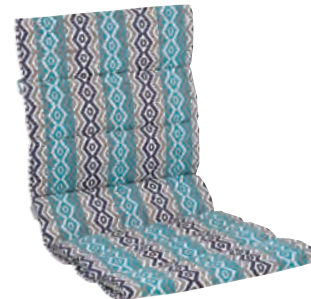

Dessin 828

100% Polyacrylique/Dralon

convient à Avantgarde, Avance, Cirrus, Forma, Lucca, Riva, Scirocco, Vista, Tiffany

Tabouret	52x50x3 cm	9026105	69.-
Fauteuil	103x50x3 cm	9026113	129.-
Fauteuil réglable	123x50x3 cm	9026121	139.-
Calèche roulante	200x60x3 cm	9026139	229.-