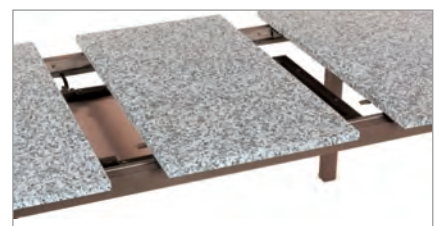

I Bord supérieur 73 cm
Bord inférieur 62 cm

Table à rallonge
tôle perforée, 150/250 x 90 cm
9122953 Anthracite Fr. 1'790.-
9123571 Graphite Fr. 1'790.-

Set ménageant le sol
pour rehaussement de la hauteur inférieure,
3,5 cm
9123720 Graphite Fr. 45.-

I Bord supérieur 73 cm
Bord inférieur 63 cm

Table à rallonge LOFT
acier anthracite, plateau de table HIP à l'aspect granit
150/200/250 x 90 cm
9123423 Granit clair Fr. 1'890.-
9123563 Granit noir Fr. 1'890.-