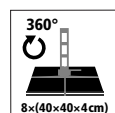

Sunflex

Parasol haut de gamme à bras libre, basculant en arrière, inutile de déplacer les meubles, ouverture et fermeture du parasol faciles grâce à la fonction à manivelle

Matériau: mât et armature en aluminium, diamètre du mât rectangulaire 85 x 58 mm
Toile: 100% Polyester, 180 g/m²

ø 350 cm, 8 éléments, rond
avec support en croix (sans plaques 40 x 40 cm), housse de protection incl.

9049206 Ecrú Fr. 499.-
9049214 Kiwi Fr. 499.-

300 x 300 cm, 8 éléments, carré
avec support en croix (sans plaques 40 x 40 cm), housse de protection incl.

9049289 Ecrú Fr. 499.-
9049297 Kiwi Fr. 499.-

COULEURS