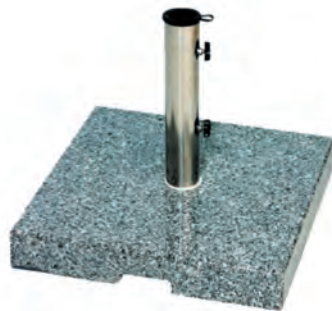

Socle en granit, carré 50 x 50 cm
45 kg, tube inox, tubes de parasols 35 – 55 mm
9151028 **Fr. 129.–**

Socle en granit Trolley 50 x 50 cm
45 kg, tube en inox, tubes de parasol 35 – 55 mm
9150400 **Fr. 159.–**