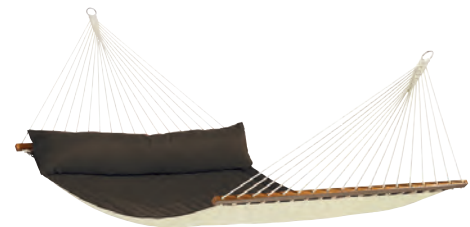

HÄNGEMATTEN

Stabhängematte ALABAMA

für 2 Personen, wetterfester Stoff, Holzstäbe aus Kiefernholz,
Liegefläche 210 x 140 cm gepolstert, Gesamtlänge 400 cm, Belastbarkeit 160 kg
9344573 Braun/Beige Fr. 239.–
9345083 Avocado/Beige Fr. 239.–