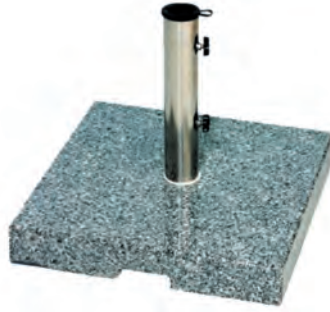

SOCKEL / ZUBEHÖR

Granitsockel rund ø 50 cm
40 kg, Edelstahlrohr, Schirmstöcke 35 – 55 mm
9151010 Fr. 129.–

Granitsockel eckig 50 x 50 cm
45 kg, Edelstahlrohr, Schirmstöcke 35 – 55 mm
9151028 Fr. 129.–

Granitsockel Trolley 50 x 50 cm
45 kg, Edelstahlrohr, Schirmstöcke 25 – 48 mm
9150400 Fr. 159.–