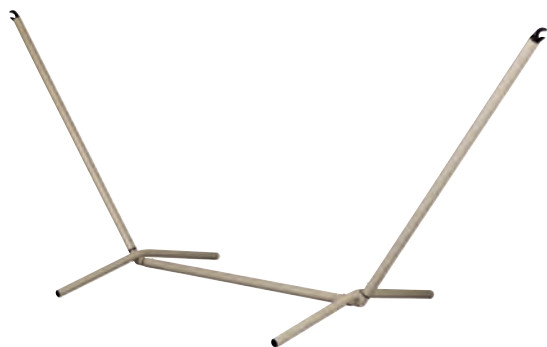

HÄNGEMATTENGESTELLE

Hängemattengestell NEPTUNO Doppel, Stecksystem
Grösse (LxBxH) 350 x 125 x 140 cm, Belastbarkeit 160 kg
9344219 Weiss Fr. 179.-