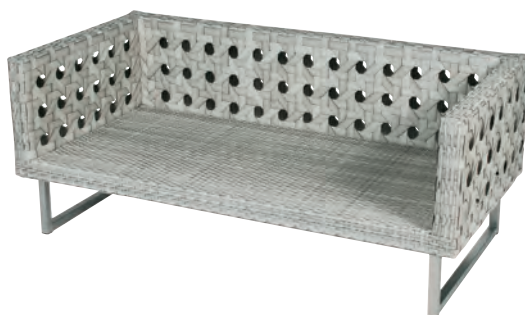

Kissen-Set Lounge universal

Olefin, Kissenbezüge waschbar bis 40°
Sitzkissen: 71 x 71 x 30 cm
Rückenkissen: 71 x 40 x 20 cm
9152851 Anthrazit Fr. 289.-

Loungeset weiss

Lounge 3er
225 x 78 x 64 cm
9152927

Fr. 1'650.-

Lounge 2er
155 x 78 x 64 cm
9152935

Fr. 1'445.-

Lounge 1er
85 x 78 x 64 cm
9152943

Fr. 845.-

Kissen für Ecke Lounge

Olefin, Kissenbezüge waschbar bis 40°
71 x 40 x 20 cm
9152836 Anthrazit Fr. 139.-