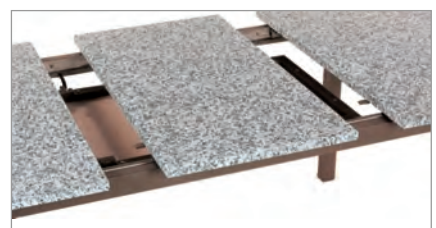

AUSZUGS-TISCHE

sowshin EUROPE

I Oberkant 73 cm
Unterkant 63 cm

Auszugs-Tisch
Streckmetall anthrazit, 146/246 x 90 cm
9122375 Fr. 1'190.-

I Oberkant 73 cm
Unterkant 62 cm

Auszugs-Tisch
Lochblech, 150/250 x 90 cm
9122953 Anthrazit Fr. 1'790.-
9123571 Graphit Fr. 1'790.-

Bodenschoner-Set
zur Erhöhung der Unterschubhöhe, 3,5 cm
9123720 Graphit Fr. 45.-

I Oberkante 73 cm
Unterkante 63 cm

Auszugs-Tisch LOFT
Stahl anthrazit, HIP-Tischplatte Granit-Optik
150/200/250 x 90 cm
9123423 Granit hell Fr. 1'890.-
9123563 Granit schwarz Fr. 1'890.-