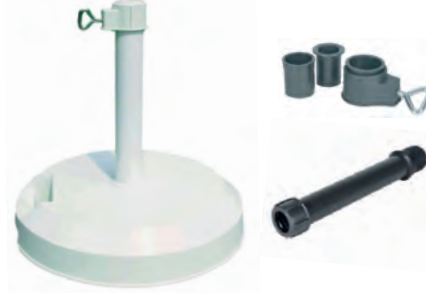

Granitsockel

60 kg, rund \varnothing 55 cm, inkl. Adapter 48/38 mm, inkl. Handgriff und Rollen

Schwarz 9154717 Fr. 199.–

Granitsockel

60 kg, 45 x 45 cm, inkl. Adapter 48/38 mm, inkl. Handgriff und Rollen

Schwarz 9154725 Fr. 199.–