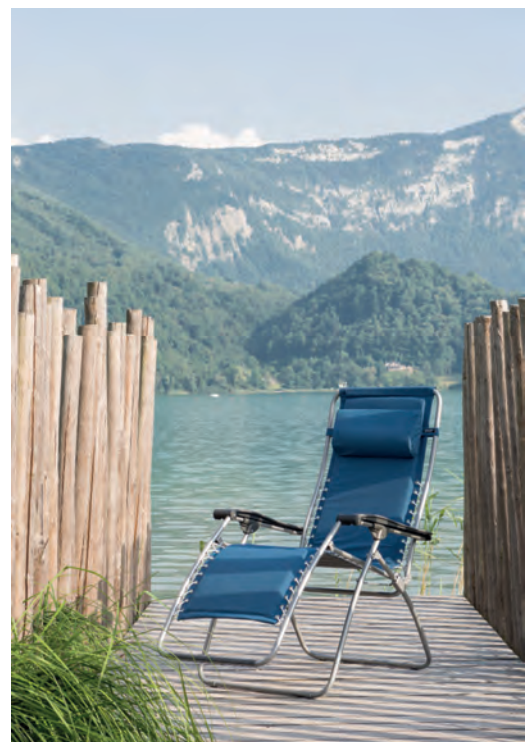

RSXA / RSX

Relaxsessel stufenlos verstellbar und klappbar, Stahlstruktur ($\varnothing$ 20 mm), ergonomisch mitlaufende Armlehnen im Relief-Harzmuster und mit Schaumstoffauflage, abnehmbarer Bezug mit Gummischürung (Federungssystem), ergonomisches Kopfpolster, verstellbar und abnehmbar.

RSXA POLYCOTTON Jeans