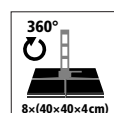

Sunflex

Hochwertiger Freiarmschirm, nach hinten kippbar, einfaches Öffnen und Schliessen des Schirmes dank Kurbelfunktion

Material: Mast und Gestell aus Aluminium,
Stockdurchmesser rechteckig 82 x 58 mm
Bezug: 100% Polyester, 180 g/m²

ø 350 cm, 8-teilig, rund
inkl. Ständerkreuz, ohne Betonplatten 40 x 40 cm,
inkl. Schutzhülle

9049206 Ecrú Fr. 499.-
9049214 Kiwi Fr. 499.-

300 x 300 cm, 8-teilig, eckig
inkl. Ständerkreuz, ohne Betonplatten 40 x 40 cm,
inkl. Schutzhülle

9049289 Ecrú Fr. 499.-
9049297 Kiwi Fr. 499.-

FARBEN